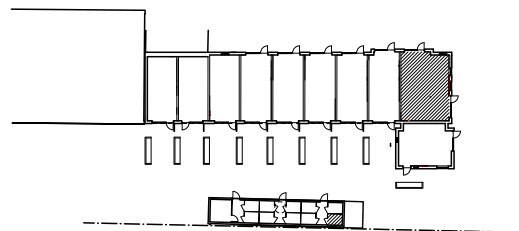

BOTTENPLAN

ENTRESÖL

FLYGELTOFTAVÄGEN 19A
 OBJEKT 483011901
 4 rum och kök 57+50 kvm

Rätt till ändringar förbehålles.
 Mindre avvikelser kan förekomma.

TECKENFÖRKLARING

-  kyl/frys
-  spis
-  diskmaskin
-  kapphylla
-  garderob
-  linneskåp
-  städsåp
-  under- och överskåp
-  tvättställ
-  wc-stol
-  dusch
-  handdukstork