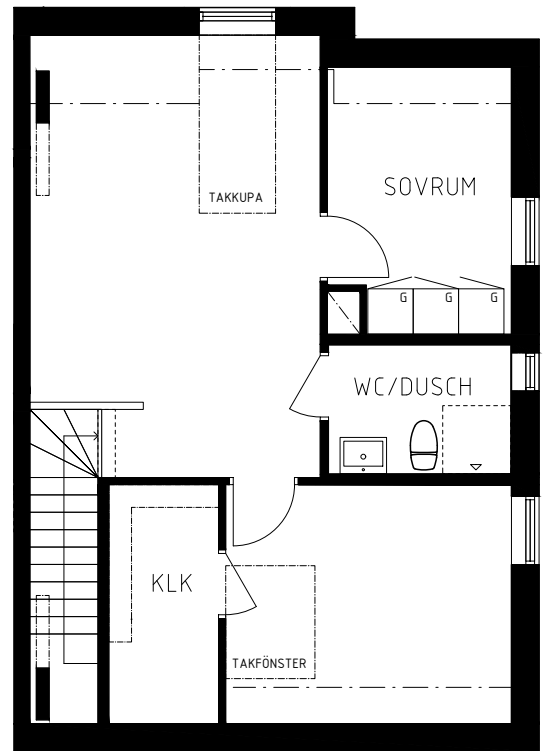

BOTTENPLAN

ENTRESÖL

FLYGELTOFTAVÄGEN 19A
 OBJEKT 483011901
 4 rum och kök 57+50 kvm

Rätt till ändringar förbehålles.
 Mindre avvikelser kan förekomma.

TECKENFÖRKLARING

-  kyl/frys
-  spis
-  diskmaskin
-  kapphylla
-  garderob
-  linneskåp
-  städsåp
-  under- och överskåp
-  tvättställ
-  wc-stol
-  dusch
-  handdukstork

WHITE BARN
 SAXTORP 87:23