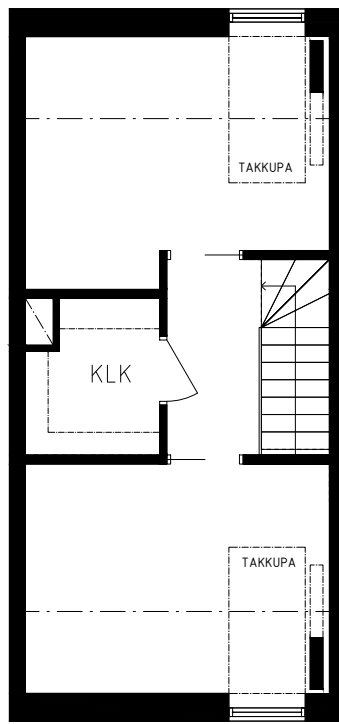

BOTTENPLAN

ENTRESOL

FÖRRÅD

UTEPLATS

FLYGELTOFTAVÄGEN 19C  
OBJEKT 483011903

3 rum och kök 33,5 + 32 kvm

Rätt till ändringar förbehålles.  
Mindre avvikelser kan förekomma.

TECKENFÖRKLARING

- kyl/frys
- spis
- diskmaskin
- kapphylla
- garderob
- städskap
- under- och överskåp
- tvättställ
- wc-stol
- dusch
- tvättpelare

WHITE BARN  
SAXTORP 87:23