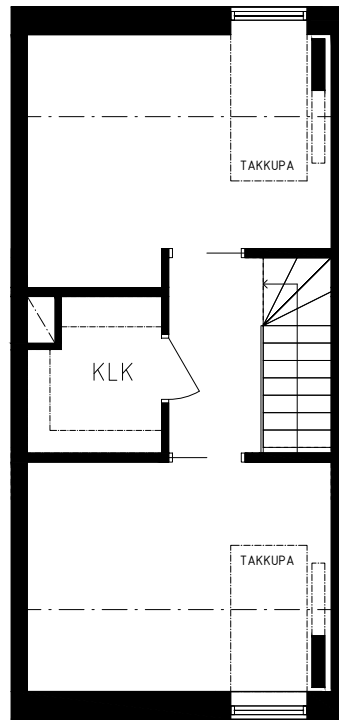

BOTTENPLAN

ENTRESÖL

UTEPLATS

FLYGELTOFTAVÄGEN 19D

OBJEKT 483011904

3 rum och kök 33,5 + 32 kvm

Rätt till ändringar förbehålles.
Mindre avvikelser kan förekomma.

TECKENFÖRKLARING

- kyl/frys
- spis
- diskmaskin
- kapphylla
- garderob
- städskap
- under- och överskåp
- tvättställ
- wc-stol
- dusch
- tvättpelare

WHITE BARN

SAXTORP 87:23