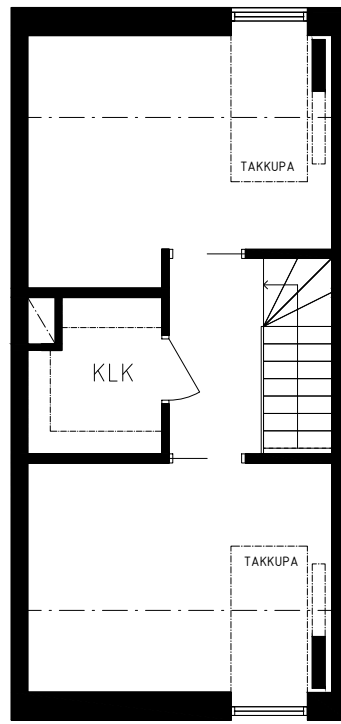

BOTTENPLAN

ENTRESOL

FÖRRÅD

UTEPLATS

FLYGELTOFTAVÄGEN 19E

OBJEKT 483011905

3 rum och kök 33,5 + 32 kvm

Rätt till ändringar förbehålles.  
Mindre avvikelser kan förekomma.

TECKENFÖRKLARING

-  kyl/frys
-  spis
-  diskmaskin
-  kapphylla
-  garderob
-  städsåp
-  under- och överskåp
-  tvättställ
-  wc-stol
-  dusch
-  tvättpelare

WHITE BARN

SAXTORP 87:23