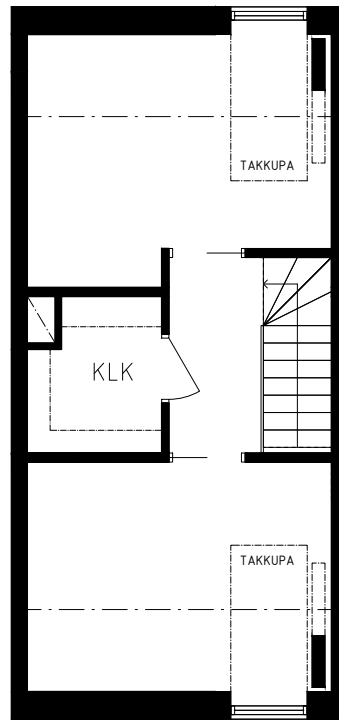

BOTTENPLAN

ENTRESOL

UTEPLATS

FLYGELTOFTAVÄGEN 19F

OBJEKT 483011906

3 rum och kök 33,5 +32 kvm

Rätt till ändringar förbehålles.
Mindre avvikelser kan förekomma.

TECKENFÖRKLARING

-  kyl/frys
-  spis
-  diskmaskin
-  kapphylla
-  garderob
-  städskåp
-  under- och överskåp
-  tvättställ
-  wc-stol
-  dusch
-  tvättpelare

WHITE BARN

SAXTORP 87:23