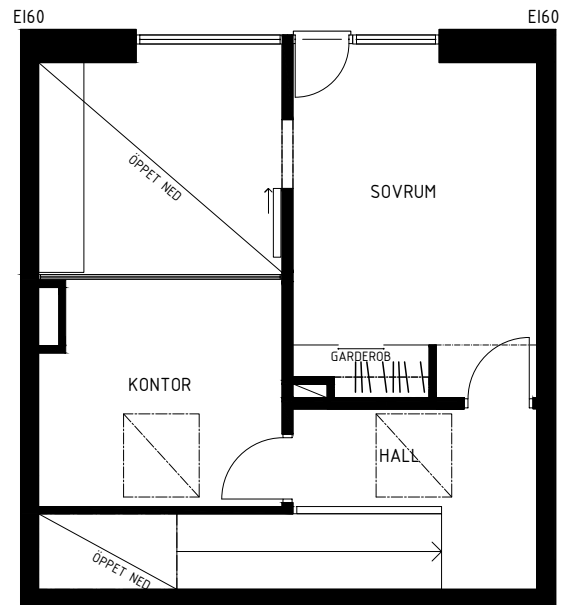

BOTTENPLAN

ENTRESÖL

FLYGELTOFTAVÄGEN 23A

OBJEKT 483012301

3 rum och kök 81,0 KVM (46+35)

Rätt till ändringar förbehålles.
Mindre avvikelser kan förekomma.

TECKENFÖRKLARING

- kyl/frys
- microvågsugn
- spis
- diskmaskin
- kapphylla
- garderob
- städsåp
- under- och överskåp
- tvättställ
- wc-stol
- dusch
- torktumlare/tvättmaskin