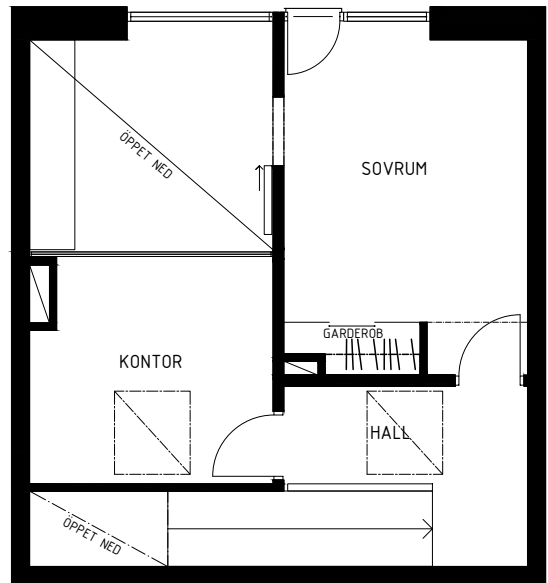

BOTTENPLAN

ENTRESÖL

FLYGELTOFTAVÄGEN 23B

OBJEKT 483012302

3 rum och kök 81,0 KVM (46+35)

Rätt till ändringar förbehålles.  
Mindre avvikelser kan förekomma.

TECKENFÖRKLARING

-  kyl/frys
-  microvågsugn
-  spis
-  diskmaskin
-  kapphylla
-  garderob
-  städsåp
-  under- och överskåp
-  tvättställ
-  wc-stol
-  dusch
-  torktumlare/tvättmaskin