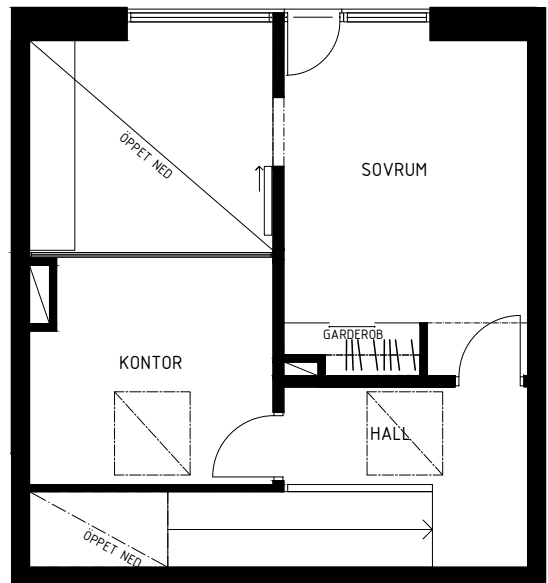

BOTTENPLAN

ENTRESÖL

FLYGELTOFTAVÄGEN 23C

OBJEKT 483012303

3 rum och kök 81,0 KVM (46+35)

Rätt till ändringar förbehålles.
Mindre avvikelser kan förekomma.

TECKENFÖRKLARING

- kyl/frys
- microågsugn
- spis
- diskmaskin
- kapphylla
- garderob
- städskap
- under- och överskåp
- tvättställ
- wc-stol
- dusch
- torktumlare/tvättmaskin