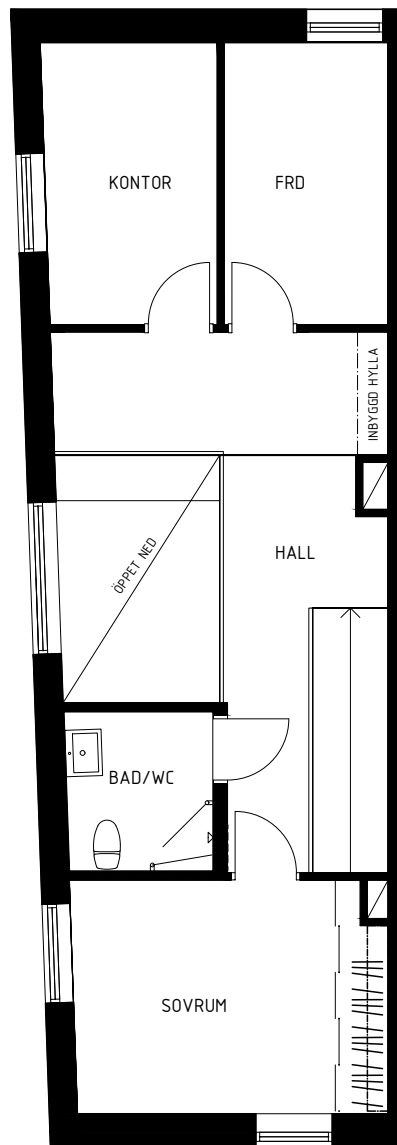

FLYGELTOFTAVÄGEN 25A
 OBJEKT 483012501
 4 rum och kök 91kvm (37+54)

BOTTENPLAN

ENTRESOL

Rätt till ändringar förbehålles.
 Mindre avvikelser kan förekomma.

TECKENFÖRKLARING

- kyl/frys
- microvågsugn
- spis
- diskmaskin
- kaphylla
- garderob
- städsåp
- under- och överskåp
- tvättställ
- wc-stol
- dusch
- torktumlare/tvättmaskin

RED BARN
 SAXTORP 87:23