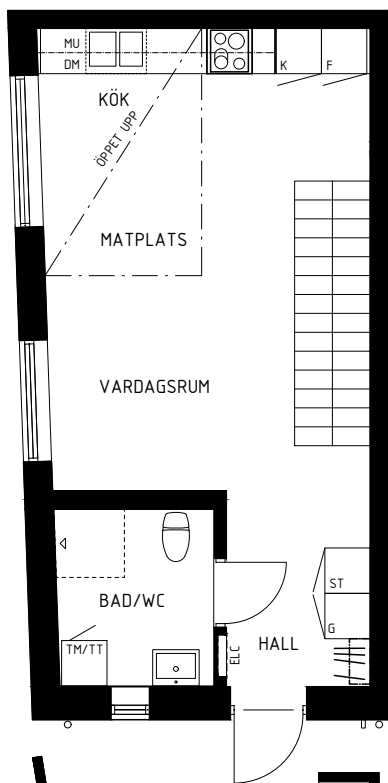

FLYGELTOFTAVÄGEN 25A
 OBJEKT 483012501
 4 rum och kök 91kvm (37+54)

BOTTENPLAN

ENTRESOL

Rätt till ändringar förbehålles.
 Mindre avvikelser kan förekomma.

TECKENFÖRKLARING

- kyl/frys
- microvågsugn
- spis
- diskmaskin
- kaphylla
- garderob
- städsåp
- under- och överskåp
- tvättställ
- wc-stol
- dusch
- torktumlare/tvättmaskin