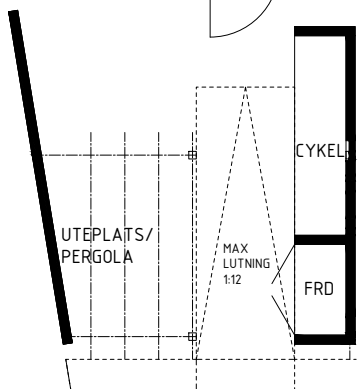

FLYGELTOFTAVÄGEN 25A
 OBJEKT 483012501
 4 rum och kök 91kvm (37+54)

BOTTENPLAN

ENTRESOL

Rätt till ändringar förbehålles.
 Mindre avvikelser kan förekomma.

TECKENFÖRKLARING

- kyl/frys
- microvågsugn
- spis
- diskmaskin
- kaphylla
- garderob
- städsåp
- under- och överskåp
- tvättställ
- wc-stol
- dusch
- torktumlare/tvättmaskin