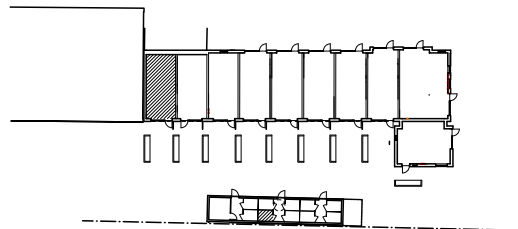

BOTTENPLAN

ENTRESOL

ENTRÉ/UTEPLATS

Rätt till ändringar förbehålles.
Mindre avvikelser kan förekomma.

FLYGELTOFTAVÄGEN 27A

OBJEKT 483012701

2 rum och kök 33,5 +20 kvm

TECKENFÖRKLARING

- kyl/frys
- spis
- diskmaskin
- kapphylla
- garderob
- städskåp
- under- och överskåp
- tvättställ
- wc-stol
- dusch
- kombimaskin

WHITE BARN

SAXTORP 87:23