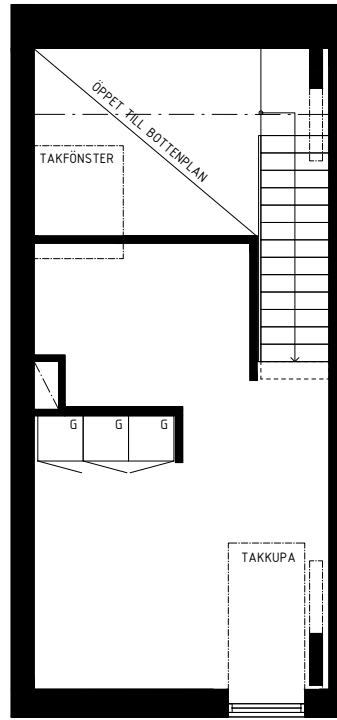

BOTTENPLAN

ENTRESOL

ENTRÉ/UTEPLATS

Rätt till ändringar förbehålles.
Mindre avvikelser kan förekomma.

FLYGELTOFTAVÄGEN 27A

OBJEKT 483012701

2 rum och kök 33,5 +20 kvm

TECKENFÖRKLARING

- kyl/frys
- spis
- diskmaskin
- kapphylla
- garderob
- städskåp
- under- och överskåp
- tvättställ
- wc-stol
- dusch
- kombimaskin

WHITE BARN

SAXTORP 87:23