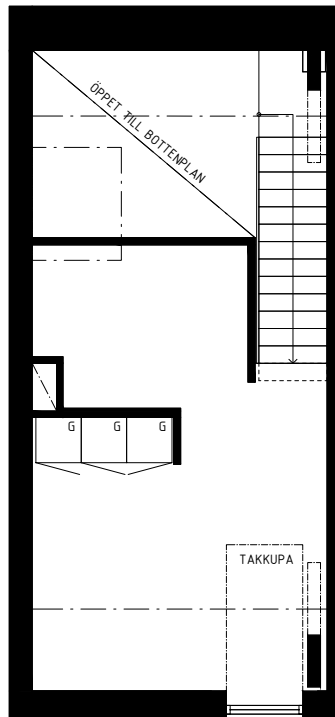

BOTTENPLAN

ENTRESOL

ENTRÉ/UTEPLATS

FLYGELTOFTAVÄGEN 27C

OBJEKT 483012703

2 rum och kök 34 +20 kvm

TECKENFÖRKLARING

-  kyl/frys
-  spis
-  diskmaskin
-  kapphylla
-  garderob
-  städsåp
-  under- och överskåp
-  tvättställ
-  wc-stol
-  dusch
-  kombimaskin

Rätt till ändringar förbehålles.
Mindre avvikelser kan förekomma.

WHITE BARN

SAXTORP 87:23