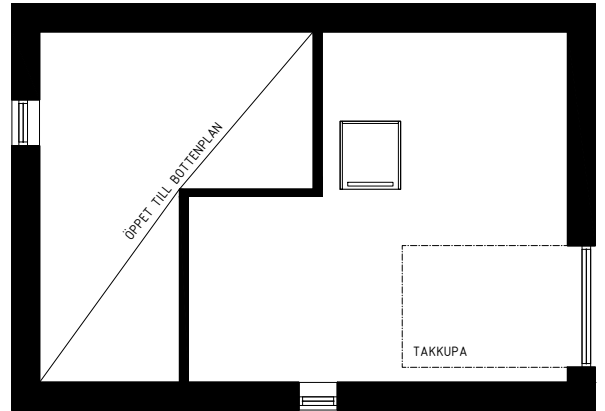

BOTTENPLAN

ENTRESOL

FLYGELTOFTAVÄGEN 27D

OBJEKT 483012704

1 rum och kök 38+13 kvm

TECKENFÖRKLARING

- kyl/frys
- spis
- diskmaskin
- kapphylla
- garderob
- städsåp
- under- och överskåp
- tvättställ
- wc-stol
- dusch
- kombimaskin